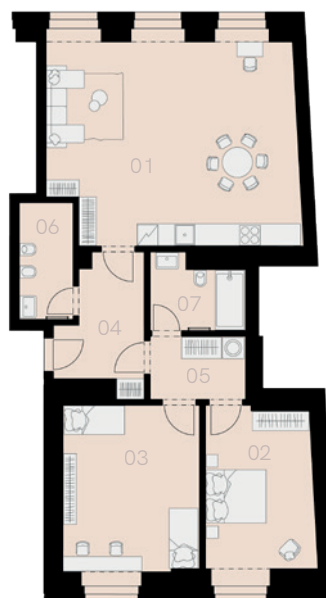

# Rezidence U Půjčovny 2

Praha 1

Byt N-6

3+KK

94,5 m<sup>2</sup>

2. NP

40.000 Kč

Označení	Název	Plocha / m <sup>2</sup>
01	Obývací pokoj + KK	37,7
02	Ložnice	13,3
03	Ložnice	13,3
04	Předsíň	7,2
05	Chodba	4,4
06	Koupelna + WC	4,6
07	Koupelna + WC	4,7
<b>Užitná plocha bytu</b>		<b>89,0</b>
<b>Celková plocha bytu</b>		<b>94,5</b>
Sklep		ANO
Parkovací místo		NE

2. NP