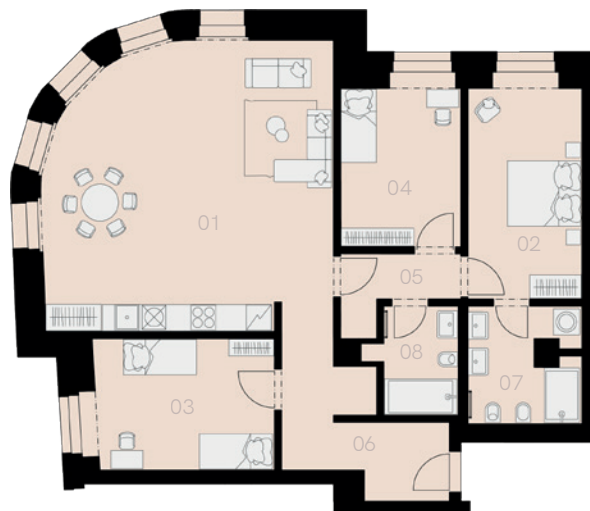

Rezidence U Půjčovny 2

Praha 1

Byt N-4

4+KK

100,7 m²

2. NP

45.000 Kč

Označení	Název	Plocha / m ²
01	Obývací pokoj + KK	38,2
02	Ložnice	11,9
03	Ložnice	9,8
04	Ložnice	12,2
05	Předsíň	9,2
06	Chodba	3,3
07	Koupelna + WC	6,1
08	Koupelna + WC	4,2
Užitná plocha bytu		94,9
Celková plocha bytu		100,7
Sklep		ANO
Parkovací místo		NE