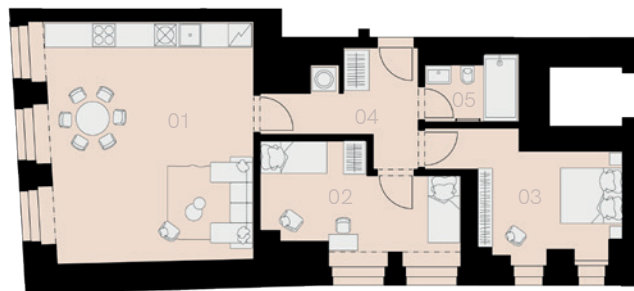

Rezidence U Půjčovny 2

Praha 1

Byt N-3

3+KK

66,8 m²

2. NP

29.000 Kč

Označení	Název	Plocha / m ²
01	Obývací pokoj + KK	29,5
02	Ložnice	11,7
03	Ložnice	10,8
04	Chodba	7,3
05	Koupelna + WC	3,4
Užitná plocha bytu		62,7
Celková plocha bytu		66,8
Sklep		ANO
Parkovací místo		NE