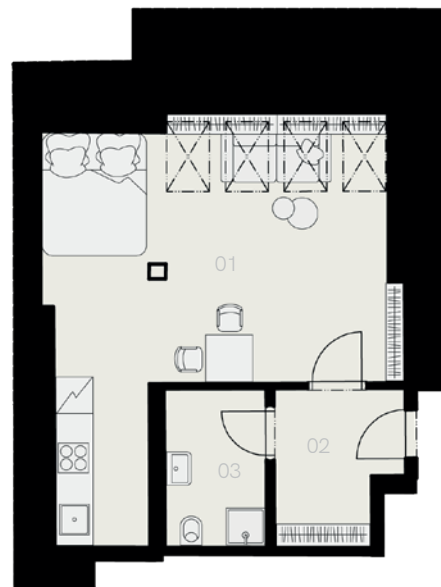

## Praha 2

Byt J-14

1+KK

39,5 m<sup>2</sup>

5. NP

19.000 Kč

Označení	Název	Plocha / m <sup>2</sup>
01	Obývací pokoj + KK	28,9
02	Chodba	5,1
03	Koupelna + WC	4,3
<b>Užitná plocha bytu</b>		<b>38,3</b>
<b>Celková plocha bytu</b>		<b>39,5</b>
Sklep		NE
Parkovací místo		NE