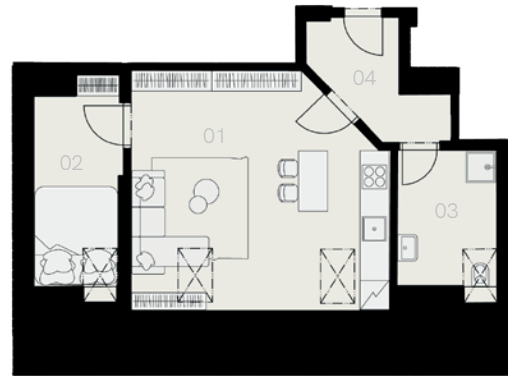

## Praha 2

Byt J-13

2+KK

45,5 m<sup>2</sup>

5. NP

19.000 Kč

Označení	Název	Plocha / m <sup>2</sup>
01	Obývací pokoj + KK	25,1
02	Ložnice	7,8
03	Koupelna + WC	6,1
04	Chodba	5,1
<b>Užitná plocha bytu</b>		<b>44,1</b>
<b>Celková plocha bytu</b>		<b>45,5</b>
Sklep		NE
Parkovací místo		NE