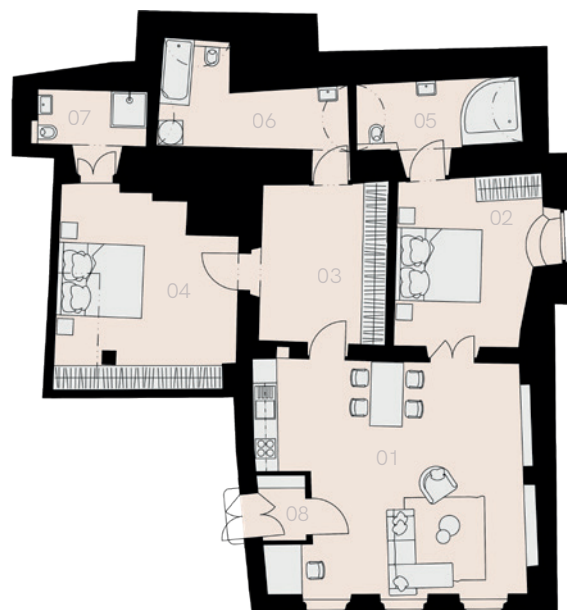

Rezidence Úvoz 26

Praha 1

Byt C-7

4+KK

124,9 m²

3. NP

40.000 Kč

| Označení | Název | Plocha / m ² |
|----------------------------|--------------------|-------------------------|
| 01 | Obývací pokoj + KK | 37,5 |
| 02 | Ložnice | 14,4 |
| 03 | Pokoj | 13,0 |
| 04 | Ložnice | 20,7 |
| 05 | Koupelna + WC | 7,4 |
| 06 | Koupelna + WC | 9,5 |
| 07 | Koupelna + WC | 4,5 |
| 08 | Předsíň | 2,5 |
| Užitná plocha bytu | | 109,5 |
| Celková plocha bytu | | 124,9 |
| Sklep | | NE |
| Parkovací místo | | NE |