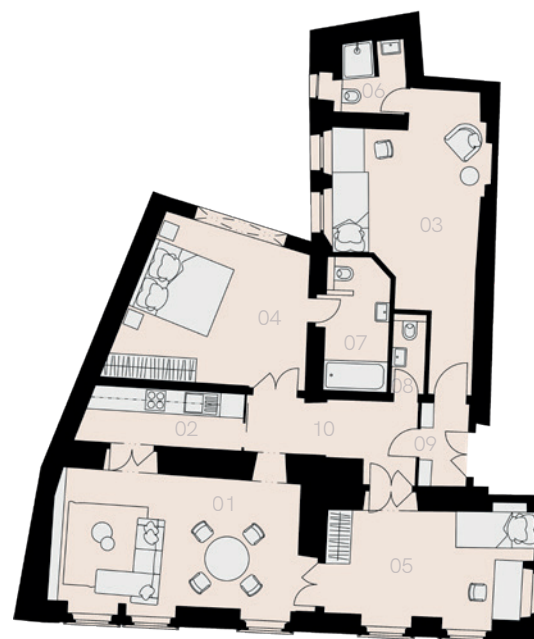

Rezidence Úvoz 26

Praha 1

Byt C-6

4+1

111,8 m²

3. NP

40.000 Kč

Označení	Název	Plocha / m ²
01	Obývací pokoj	22,7
02	Kuchyň	5,8
03	Ložnice	19,0
04	Ložnice	17,2
05	Ložnice	15,7
06	Koupelna + WC	2,8
07	Koupelna+WC	5,2
08	WC	1,5
09	Předsíň	7,8
10	Chodba	2,7
Užitná plocha bytu		100,4
Celková plocha bytu		111,8
Sklep		NE
Parkovací místo		NE