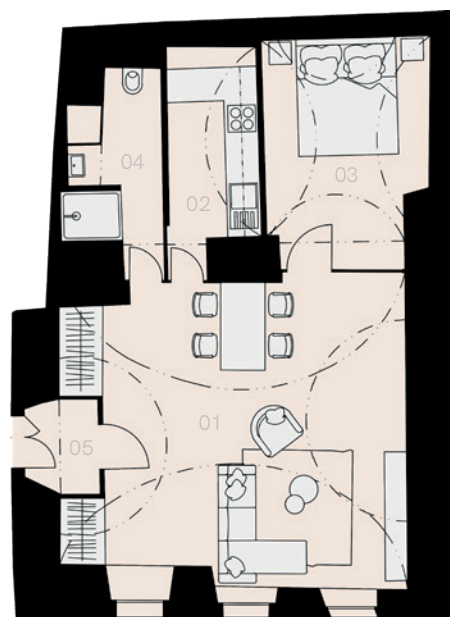

Rezidence Úvoz 26

Praha 1

Byt C-2

2+1

58,9 m²

1. NP

20.000 Kč

Označení	Název	Plocha / m ²
01	Obývací pokoj	32,0
02	Kuchyň	5,6
03	Ložnice	11,7
04	Koupelna + WC	5,0
05	Předsíň	2,5
Užitná plocha bytu		56,8
Celková plocha bytu		58,9
Sklep		NE
Parkovací místo		NE