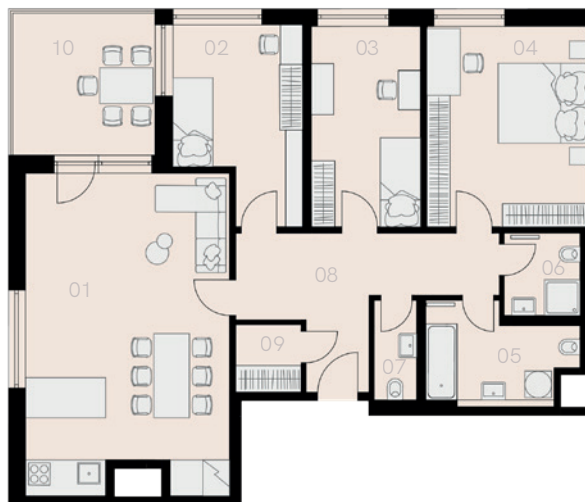

Rezidence Hugo Haase 4

Praha 5

Byt T-511

4+KK

102,6 m²

5. NP

38.000 Kč

Označení	Název	Plocha / m ²
01	Obývací pokoj + KK	32,1
02	Ložnice	11,1
03	Ložnice	11,0
04	Ložnice	16,1
05	Koupelna + WC	6,6
06	Koupelna	3,1
07	WC	2,5
08	Chodba	12,2
09	Komora	2,2
Užitá plocha bytu		96,9
Celková plocha bytu		102,6
10	Balkon	10,2
Sklep		ANO
Parkovací místo		ANO