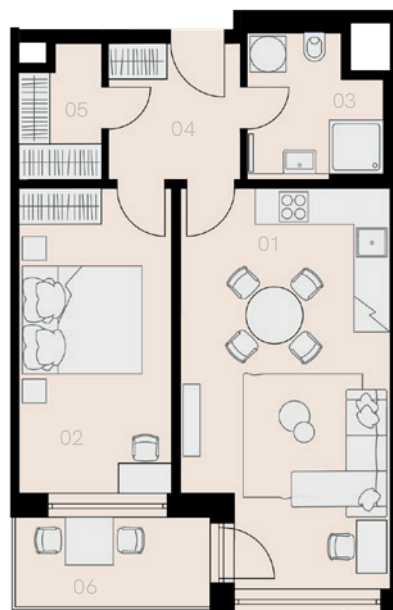

Rezidence Hugo Haase 4

Praha 5

Byt T-509

2+KK

49,7 m²

5. NP

18.000 Kč

Označení	Název	Plocha / m ²
01	Obývací pokoj + KK	21,7
02	Ložnice	13,0
03	Koupelna + WC	4,9
04	Chodba	5,0
05	Komora	2,9
Užitá plocha bytu		47,5
Celková plocha bytu		49,7
06	Balkon	4,9
Sklep		ANO
Parkovací místo		ANO