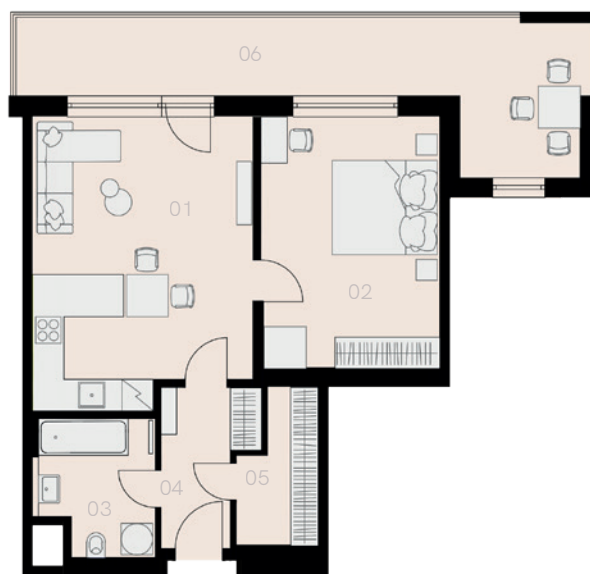

Rezidence Hugo Haase 4

Praha 5

Byt T-412

2+KK

55,2 m²

4. NP

22.000 Kč

Označení	Název	Plocha / m ²
01	Obývací pokoj + KK	22,2
02	Ložnice	16,5
03	Koupelna + WC	5,5
04	Chodba	4,8
05	Komora	3,9
Užitá plocha bytu		52,9
Celková plocha bytu		55,2
06	Balkon	20,0
Sklep		ANO
Parkovací místo		ANO