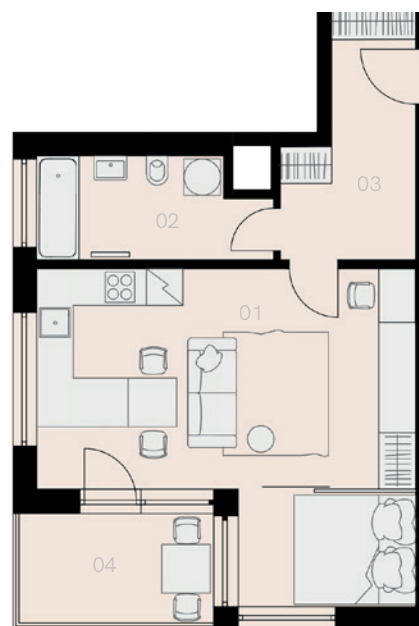

Rezidence Hugo Haase 4

Praha 5

Byt T-410

1+KK

42,2 m²

4. NP

16.500 Kč

Označení	Název	Plocha / m ²
01	Obývací pokoj + KK	27,9
02	Koupelna + WC	6,0
03	Chodba	7,2
Užitá plocha bytu		41,1
Celková plocha bytu		42,2
04	Balkon	5,8
Sklep		ANO
Parkovací místo		ANO