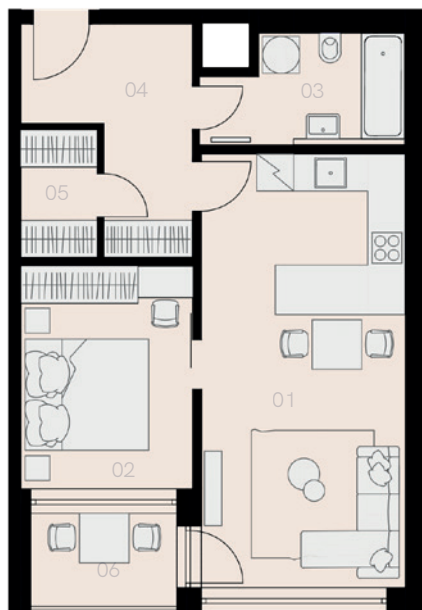

Rezidence Hugo Haase 4

Praha 5

Byt T-404

2+KK

50,8 m²

4. NP

18.000 Kč

Označení	Název	Plocha / m ²
01	Obývací pokoj + KK	23,2
02	Ložnice	10,0
03	Koupelna + WC	5,3
04	Chodba	7,6
05	Komora	2,5
Užitá plocha bytu		48,6
Celková plocha bytu		50,8
06	Lodžie	3,5
Sklep		ANO
Parkovací místo		ANO