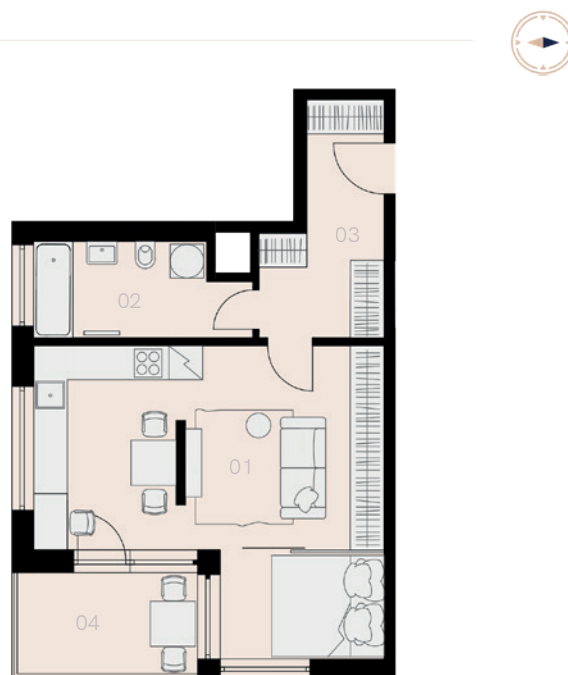

Rezidence Hugo Haase 4

Praha 5

Byt T-310

1+KK

42,6 m²

3. NP

16.500 Kč

Označení	Název	Plocha / m ²
01	Obývací pokoj + KK	27,1
02	Koupelna + WC	6,1
03	Chodba	7,4
Užitá plocha bytu		41,6
Celková plocha bytu		42,6
04	Balkon	5,8
Sklep		ANO
Parkovací místo		ANO