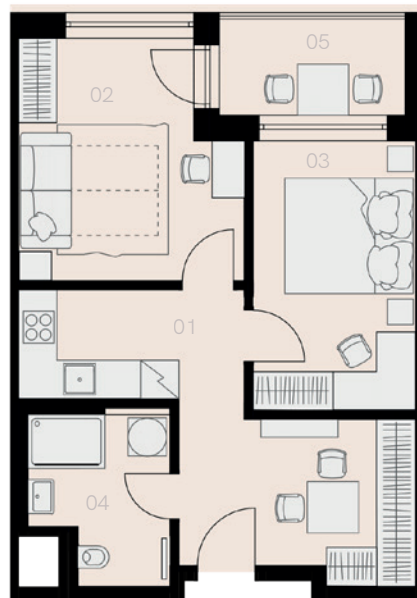

Rezidence Hugo Haase 4

Praha 5

Byt T-302

2+1

45,5 m²

3. NP

20.000 Kč

Označení	Název	Plocha / m ²
01	Chodba + KK	15,2
02	Obývací pokoj	12,1
03	Ložnice	10,6
04	Koupelna + WC	5,3
Užitá plocha bytu		43,2
Celková plocha bytu		45,5
05	Lodžie	4,4
Sklep		ANO
Parkovací místo		ANO