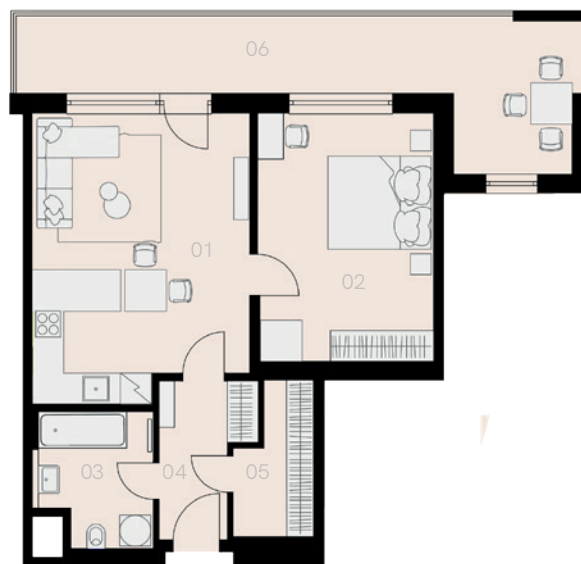

## Praha 5

Byt T-212

2+KK

55,4 m<sup>2</sup>

2. NP

22.000 Kč

Označení	Název	Plocha / m <sup>2</sup>
01	Obývací pokoj + KK	22,3
02	Ložnice	16,5
03	Koupelna + WC	5,5
04	Chodba	4,8
05	Komora	3,9
<b>Užitá plocha bytu</b>		<b>53,0</b>
<b>Celková plocha bytu</b>		<b>55,4</b>
06	Balkon	20,0
Sklep		ANO
Parkovací místo		ANO