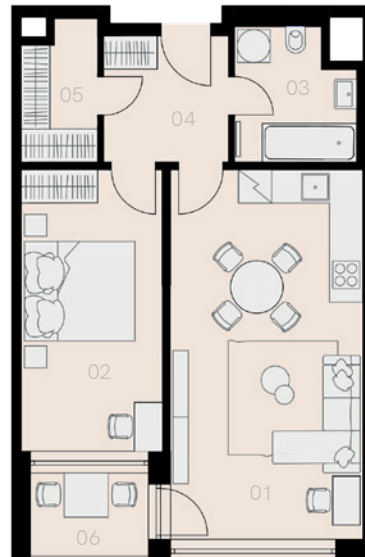

## Praha 5

Byt T-205

2+KK

51,9 m<sup>2</sup>

2. NP

18.000 Kč

Označení	Název	Plocha / m <sup>2</sup>
01	Obývací pokoj + KK	23,3
02	Ložnice	13,0
03	Koupelna + WC	4,8
04	Chodba	5,2
05	Komora	3,3
<b>Užitá plocha bytu</b>		<b>49,6</b>
<b>Celková plocha bytu</b>		<b>51,9</b>
06	Lodžie	3,2
Sklep		ANO
Parkovací místo		ANO