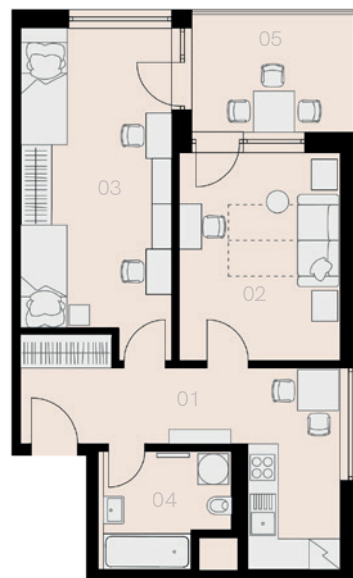

Rezidence Vítové 4

Praha 5

Byt T-203

2+1

53,3 m²

2. NP

19.000 Kč

Označení	Název	Plocha / m ²
01	Chodba + KK	14,8
02	Obývací pokoj	13,0
03	Ložnice	17,8
04	Koupelna + WC	5,4
Užitná plocha bytu		51,0
Celková plocha bytu		53,3
05	Balkon	7,3
Sklep		ANO
Parkovací místo		ANO

2. NP