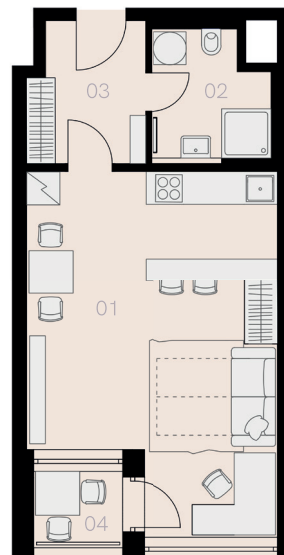

Rezidence Hugo Haase 4

Praha 5

Byt T-107

1+KK

38,3 m²

1. NP

13.000 Kč

Označení	Název	Plocha / m ²
01	Obývací pokoj + KK	27,2
02	Koupelna + WC	4,8
03	Chodba	5,3
Užitá plocha bytu		37,3
Celková plocha bytu		38,3
04	Lodžie	2,2
Sklep		ANO
Parkovací místo		ANO

1. NP