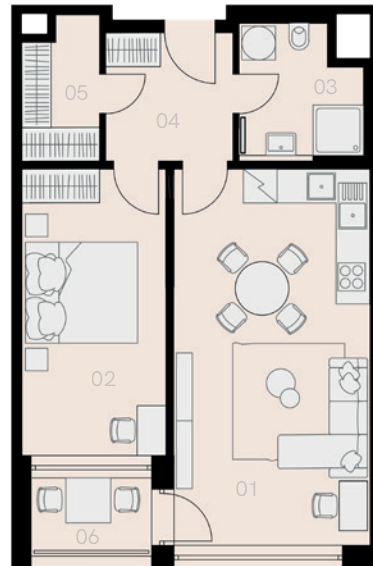

Rezidence Vítové 4

Praha 5

Byt T-105

2+KK

51,9 m²

1. NP

18.000 Kč

| Označení | Název | Plocha / m ² |
|----------------------------|--------------------|-------------------------|
| 01 | Obývací pokoj + KK | 23,3 |
| 02 | Ložnice | 13,0 |
| 03 | Koupelna + WC | 4,8 |
| 04 | Chodba | 5,2 |
| 05 | Komora | 3,3 |
| Užitná plocha bytu | | 49,6 |
| Celková plocha bytu | | 51,9 |
| 06 | Lodžie | 3 |
| Sklep | | ANO |
| Parkovací místo | | ANO |