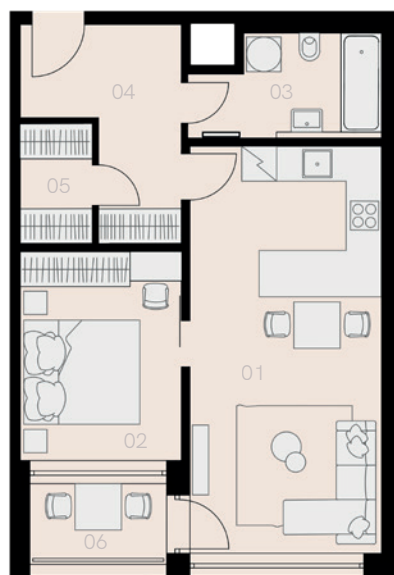

Rezidence Vítové 4

Praha 5

Byt T-104

2+KK

50,8 m²

1. NP

18.000 Kč

Označení	Název	Plocha / m ²
01	Obývací pokoj + KK	23,2
02	Ložnice	10,0
03	Koupelna + WC	5,3
04	Chodba	7,6
05	Komora	2,5
Užitná plocha bytu		48,6
Celková plocha bytu		50,8
06	Lodžie	3,3
Sklep		ANO
Parkovací místo		ANO