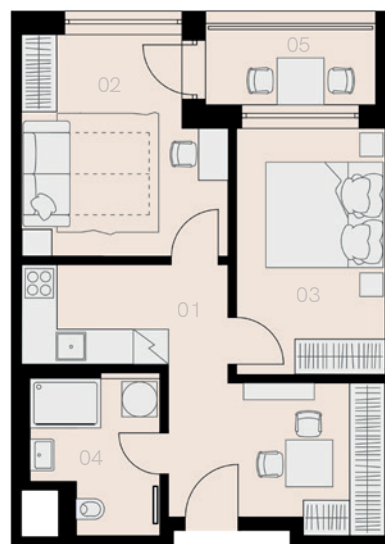

Rezidence Hugo Haase 4

Praha 5

Byt T-102

2+1

45,5 m²

1. NP

19.000 Kč

Označení	Název	Plocha / m ²
01	Chodba + KK	15,2
02	Obývací pokoj	12,1
03	Ložnice	10,6
04	Koupelna + WC	5,3
Užitá plocha bytu		43,2
Celková plocha bytu		45,5
05	Lodžie	4,0
Sklep		ANO
Parkovací místo		ANO