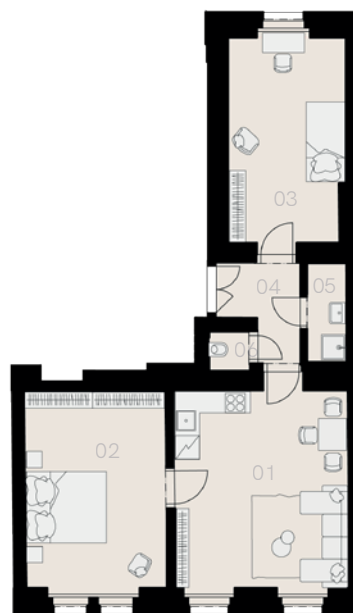

Rezidence Máchova 6

Praha 2

Byt J-6

3+KK

68,7 m²

2. NP

Označení	Název	Plocha / m ²
01	Obývací pokoj + KK	22,7
02	Ložnice	18,2
03	Ložnice	15,6
04	Chodba	4,5
05	Koupelna	2,6
06	WC	1,1
Užitná plocha bytu		64,7
Celková plocha bytu		68,7
Sklep		NE
Parkovací místo		NE

2. NP