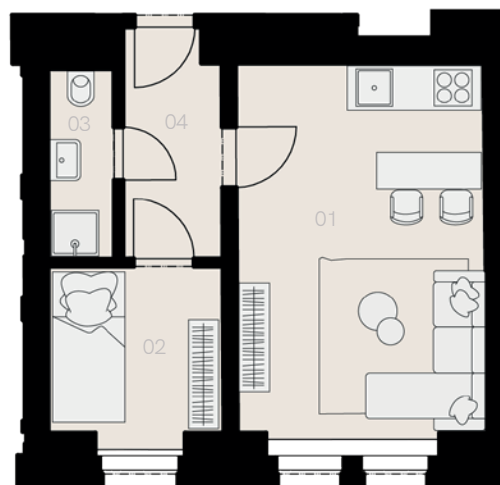

Rezidence Máchova 6

Praha 2

Byt J-4

1+KK

29,6 m²

1. NP

Označení	Název	Plocha / m ²
01	Obývací pokoj + KK	16,5
02	Ložnice	5,5
03	Koupelna + WC	2,3
04	Chodba	4,1
Užitná plocha bytu		28,4
Celková plocha bytu		29,6
Sklep		NE
Parkovací místo		NE