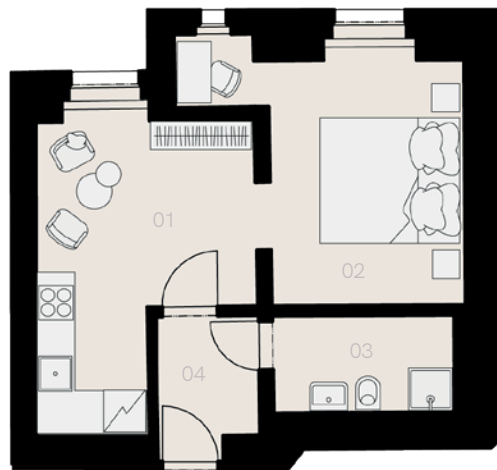

Rezidence Máchova 6

Praha 2

Byt J-3

2+KK

31,5 m²

1. NP

Označení	Název	Plocha / m ²
01	Obývací pokoj + KK	11,8
02	Ložnice	11,5
03	Koupelna + WC	3,8
04	Chodba	3,0
Užitná plocha bytu		30,1
Celková plocha bytu		31,5
Sklep		NE
Parkovací místo		NE