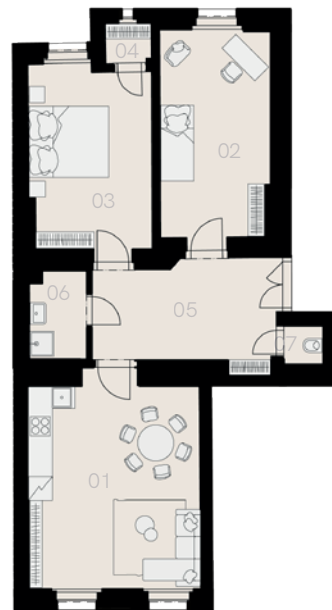

Rezidence Máchova 6

Praha 2

Byt J-11

3+KK

76,8 m²

4. NP

Označení	Název	Plocha / m ²
01	Obývací pokoj + KK	23,0
02	Ložnice	15,0
03	Ložnice	14,6
04	Komora	1,4
05	Předsíň	12,6
06	Koupelna	3,3
07	WC	1,1
Užitná plocha bytu		71,0
Celková plocha bytu		76,8
Sklep		NE
Parkovací místo		NE

4. NP