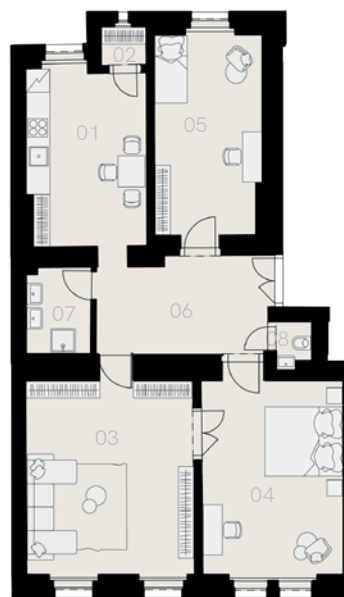

Rezidence Máchova 6

Praha 2

Byt J-9

3+1

97,4 m²

3. NP

30.000 Kč

Označení	Název	Plocha / m ²
01	Kuchyň	14,5
02	Komora	1,3
03	Obývací pokoj	23,0
04	Ložnice	19,3
05	Ložnice	14,8
06	Předsíň	11,9
07	Koupelna	3,8
08	WC	1,2
Užitná plocha bytu		89,7
Celková plocha bytu		97,4
Sklep		NE
Parkovací místo		NE

3. NP