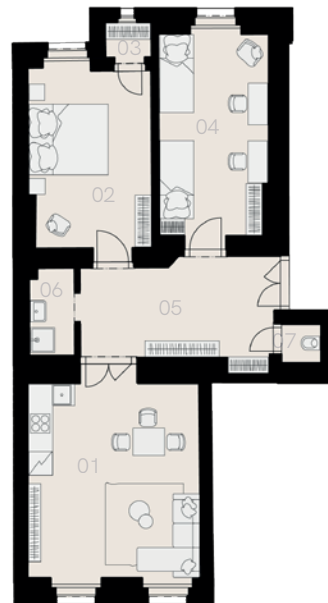

Rezidence Máchova 6

Praha 2

Byt J-7

3+KK

76,4 m²

2. NP

26.000 Kč

Označení	Název	Plocha / m ²
01	Obývací pokoj + KK	22,9
02	Ložnice	14,7
03	Komora	1,3
04	Ložnice	14,8
05	Předsíň	13,1
06	Koupelna	2,7
07	WC	1,1
Užitná plocha bytu		70,6
Celková plocha bytu		76,4
Sklep		NE
Parkovací místo		NE

2. NP