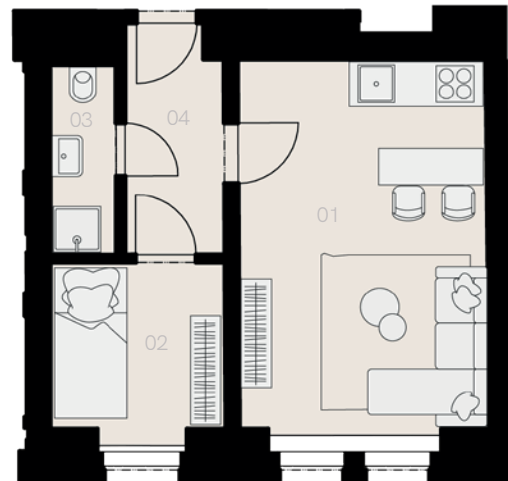

Rezidence Máchova 6

Praha 2

Byt J-4

1+KK

29,6 m²

1. NP

17.000 Kč

Označení	Název	Plocha / m ²
01	Obývací pokoj + KK	16,5
02	Ložnice	5,5
03	Koupelna + WC	2,3
04	Chodba	4,1
Užitná plocha bytu		28,4
Celková plocha bytu		29,6
Sklep		NE
Parkovací místo		NE