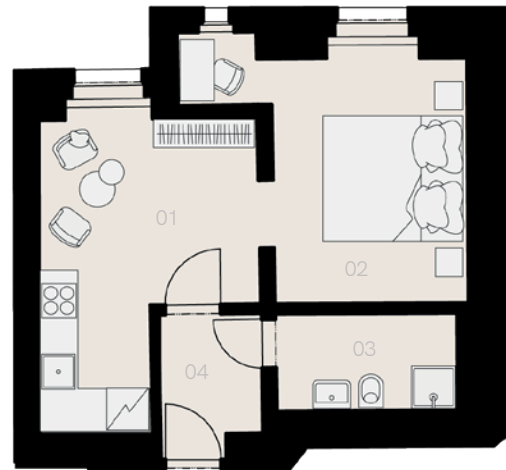

Rezidence Máchova 6

Praha 2

Byt J-3

2+KK

31,5 m²

1. NP

17.000 Kč

Označení	Název	Plocha / m ²
01	Obývací pokoj + KK	11,8
02	Ložnice	11,5
03	Koupelna + WC	3,8
04	Chodba	3,0
Užitná plocha bytu		30,1
Celková plocha bytu		31,5
Sklep		NE
Parkovací místo		NE