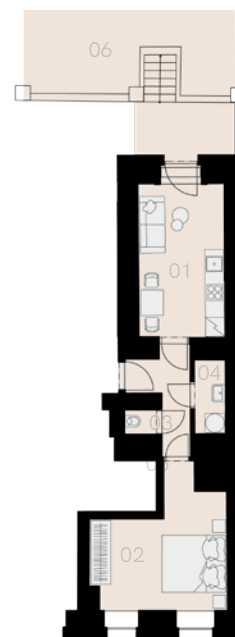

Rezidence Máchova 6

Praha 2

Byt J-1

2+KK

39,7 m²

1. PP

18.000 Kč

Označení	Název	Plocha / m ²
01	Obývací pokoj + KK	14,5
02	Ložnice	15,3
03	Chodba	4,6
04	Koupelna	2,5
05	WC	0,9
Užitná plocha bytu		37,8
Celková plocha bytu		39,7
06	Zahrada	52,5
Sklep		NE
Parkovací místo		NE

1. PP