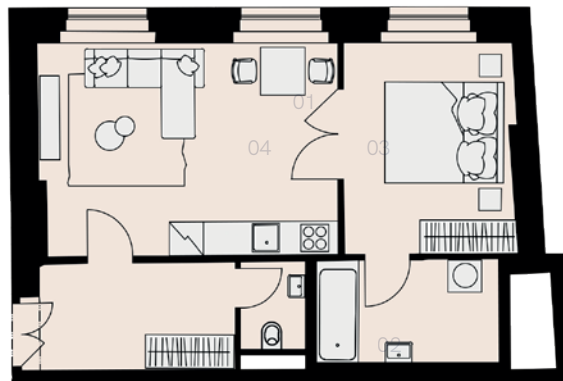

Rezidence Mlynářská 4

Praha 1

Byt G-9

2+KK

46,9 m²

2. NP

Označení	Název	Plocha / m ²
01	Obývací pokoj + KK	20,2
02	Ložnice	11,3
03	Koupelna	5,3
04	WC	1,6
05	Předsíň	7,3
Užitná plocha bytu		45,7
Celková plocha bytu		46,9
Sklep		NE
Parkovací místo		NE