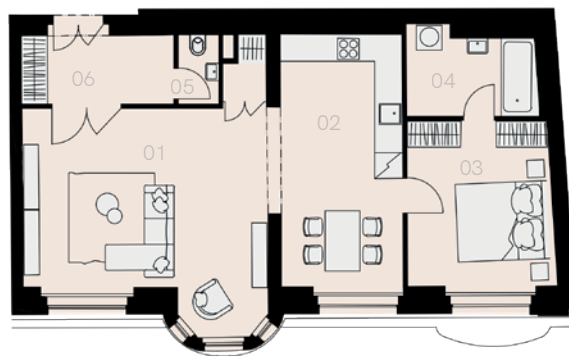

Rezidence Mlynářská 4

Praha 1

Byt G-7

2+1

72,3 m²

2. NP

Označení	Název	Plocha / m ²
01	Obývací pokoj	27,0
02	Kuchyň	17,0
03	Ložnice	13,3
04	Koupelna	5,1
05	WC	1,3
06	Předsíň	6,3
Užitná plocha bytu		70,0
Celková plocha bytu		72,3
Sklep		NE
Parkovací místo		NE