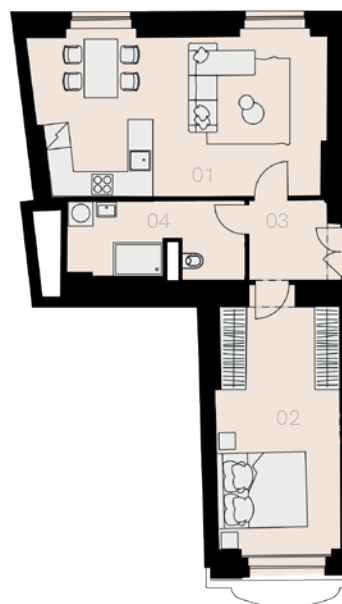

Rezidence Mlynářská 4

Praha 1

Byt G-6

2+KK

57,7 m²

2. NP

Označení	Název	Plocha / m ²
01	Obývací pokoj + KK	26,6
02	Ložnice	18,0
03	Předsíň	4,5
04	Koupelna + WC	6,7
Užitná plocha bytu		55,8
Celková plocha bytu		57,7
Sklep		NE
Parkovací místo		NE

2. NP