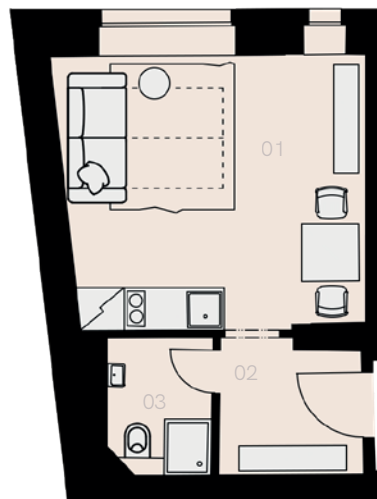

Rezidence Mlynářská 4

Praha 1

Byt G-5

1+KK

23,9 m²

1. NP

Označení	Název	Plocha / m ²
01	Obývací pokoj + KK	15,9
02	Předsíň	3,9
03	Koupelna + WC	3,4
Užitná plocha bytu		23,2
Celková plocha bytu		23,9
Sklep		NE
Parkovací místo		NE