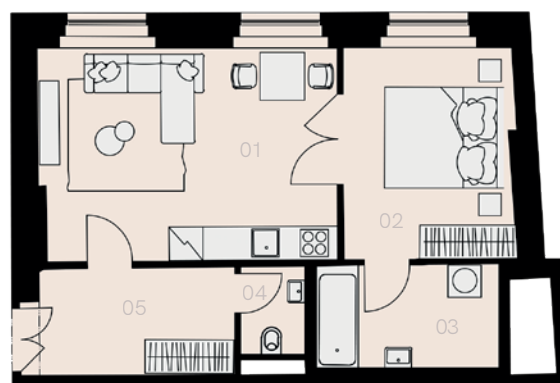

# Rezidence Mlynářská 4

Praha 1

Byt G-15

2+KK

48,9 m<sup>2</sup>

4. NP

Označení	Název	Plocha / m <sup>2</sup>
01	Obývací pokoj + KK	21,0
02	Ložnice	12,1
03	Koupelna	5,3
04	WC	1,8
05	Předsíň	7,3
Užitná plocha bytu		47,5
Celková plocha bytu		48,9
Sklep		NE
Parkovací místo		NE