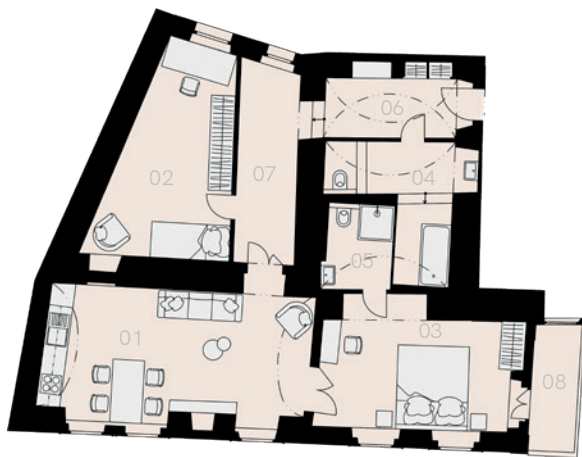

Rezidence Úvoz 26

Praha 1

Byt C-5

3+KK

89,4 m²

2. NP

Označení	Název	Plocha / m ²
01	Obývací pokoj + KK	23,0
02	Ložnice	16,0
03	Ložnice	15,1
04	Koupelna + WC	8,4
05	Koupelna + WC	3,5
06	Předsíň	6,5
07	Chodba	7,7
Užitná plocha bytu		80,2
Celková plocha bytu		89,4
08	Balkon	3,9
Sklep		NE
Parkovací místo		NE