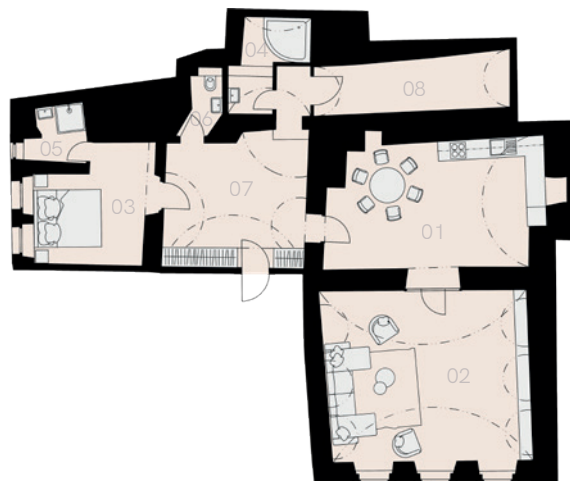

Rezidence Úvoz 26

Praha 1

Byt C-4

2+1

126,7 m²

2. NP

Označení	Název	Plocha / m ²
01	Kuchyň	27,4
02	Obývací pokoj	36,2
03	Ložnice	12,7
04	Koupelna	5,3
05	Koupelna	2,9
06	WC	1,9
07	Hala	21,5
08	Komora	10,2
Užitná plocha bytu		118,1
Celková plocha bytu		126,7
Sklep		NE
Parkovací místo		NE