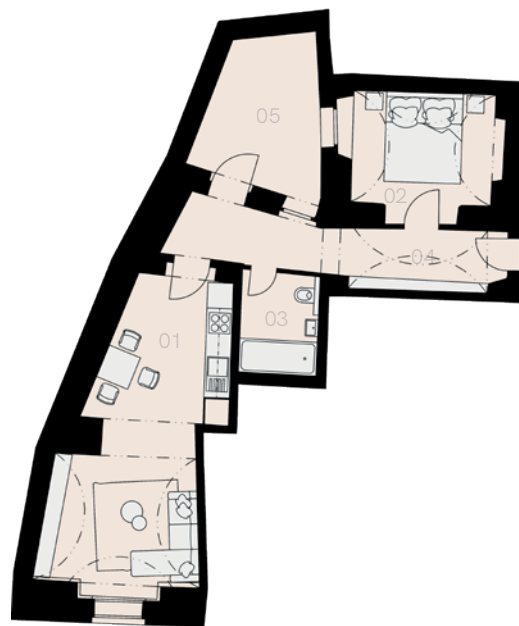

Rezidence Úvoz 26

Praha 1

Byt C-3

2+KK

49,9 m²

1. NP

Označení	Název	Plocha / m ²
01	Obývací pokoj + KK	23,4
02	Ložnice	9,9
03	Koupelna + WC	4,1
04	Předsíň	11,2
Užitná plocha bytu		48,6
Celková plocha bytu		49,9
05	Dvorek	9,6
Sklep		NE
Parkovací místo		NE