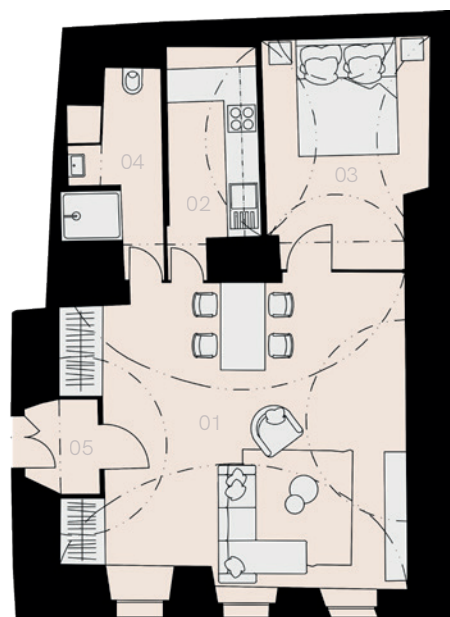

Rezidence Úvoz 26

Praha 1

Byt C-2

2+1

58,9 m²

1. NP

Označení	Název	Plocha / m ²
01	Obývací pokoj	32,0
02	Kuchyň	5,6
03	Ložnice	11,7
04	Koupelna + WC	5,0
05	Předsíň	2,5
Užitná plocha bytu		56,8
Celková plocha bytu		58,9
Sklep		NE
Parkovací místo		NE