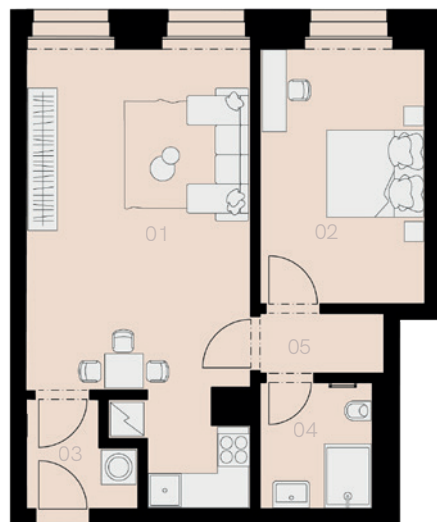

Rezidence U Půjčovny 2

Praha 1

Byt N-9

2+KK

48,4 m²

3. NP

26.000 Kč

Označení	Název	Plocha / m ²
01	Obývací pokoj + KK	24,9
02	Ložnice	11,9
03	Koupelna + WC	3,9
04	Předsíň	2,8
05	Chodba	2,1
Užitná plocha bytu		45,6
Celková plocha bytu		48,4
Sklep		ANO
Parkovací místo		NE