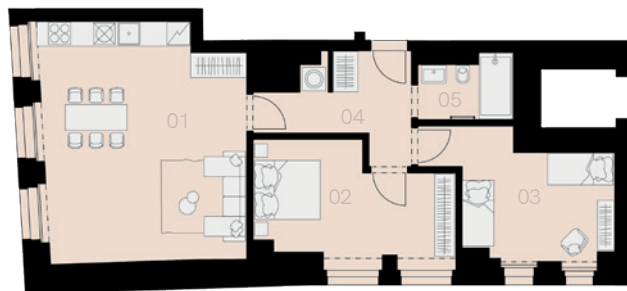

Rezidence U Půjčovny 2

Praha 1

Byt N-7

3+KK

67,3 m²

3. NP

Označení	Název	Plocha / m ²
01	Obývací pokoj + KK	29,0
02	Ložnice	13,0
03	Ložnice	11,8
04	Koupelna + WC	3,4
05	Předsíň	7,3
Užitná plocha bytu		64,5
Celková plocha bytu		67,3
Sklep		ANO
Parkovací místo		NE