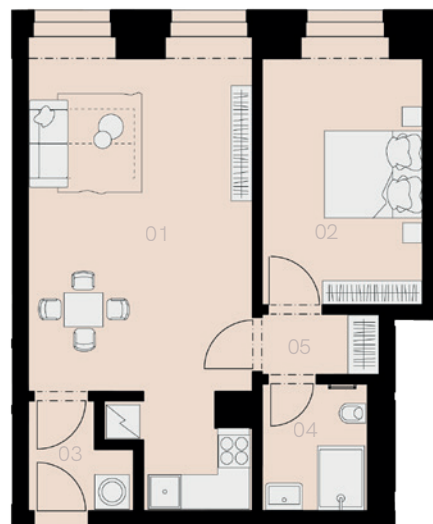

Rezidence U Půjčovny 2

Praha 1

Byt N-5

2+KK

47,4 m²

2. NP

26.000 Kč

Označení	Název	Plocha / m ²
01	Obývací pokoj + KK	25,1
02	Ložnice	11,4
03	Předsíň	2,6
04	Koupelna + WC	3,7
05	Chodba	1,9
Užitná plocha bytu		44,7
Celková plocha bytu		47,4
Sklep		ANO
Parkovací místo		NE