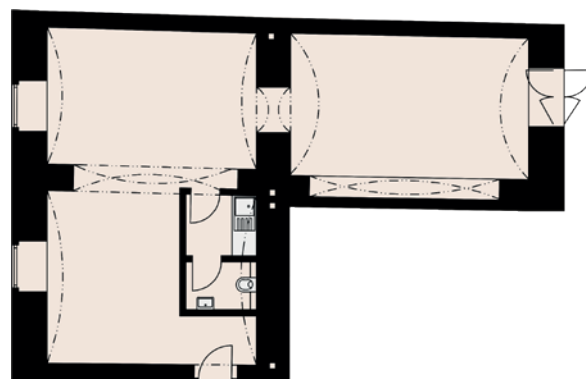

Rezidence Kotevní 3

Praha 5

Komerční prostor k pronájmu

1. PP

63,8 m²

cena na dotaz

Základní popis prostoru:

Jedná se o komerční prostor vedený jako ateliér, který je situován v přízemí domu. Vstup do prostoru je přes dvůr z vnitrobloku. Nebytový prostor je připraven k pronájmu ve standardu shell&core. Prostor je vhodný jako kancelář, malá výrobní nebo ateliér.

Komerční prostor Kotevní 3

Zázemí vč. kuchyňského koutu a WC ANO

Možnost pronájmu dalších skladovacích prostor v budově ANO

Celková cena / měsíc na dotaz

1. NP