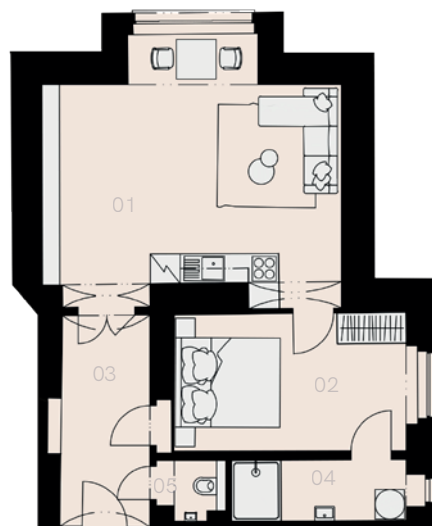

Rezidence Křížíkova 125

Praha 8

Byt E-6

2+KK

59,9 m²

2. NP

Označení	Název	Plocha / m ²
01	Obývací pokoj + KK	28,9
02	Ložnice	13,2
03	Předsíň	8,1
04	Koupelna	4,6
05	WC	1,6
Užitná plocha bytu		56,4
Celková plocha bytu		59,9
Sklep		NE
Parkovací místo		NE