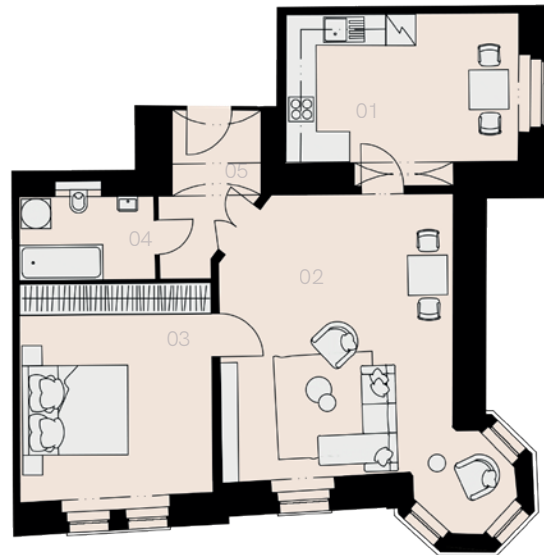

Rezidence Křížíkova 125

Praha 8

Byt E-5

2+KK

74,8 m²

2. NP

Označení	Název	Plocha / m ²
01	Kuchyně	15,2
02	Obývací pokoj	29,2
03	Ložnice	17,2
04	Koupelna + WC	4,8
05	Předsíň	5,4
Užitná plocha bytu		71,8
Celková plocha bytu		74,8
Sklep		NE
Parkovací místo		NE