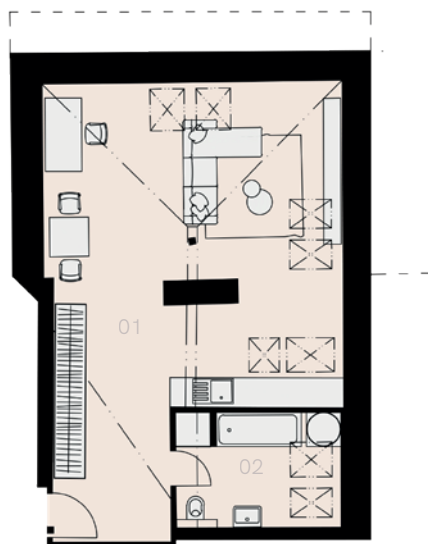

Rezidence Křížíkova 125

Praha 8

Byt E-13

1+KK

54,9 m²

5. NP

Označení	Název	Plocha / m ²
01	Obývací pokoj + KK	45,9
02	Koupelna + WC	13,2
Užitná plocha bytu		56,4
Celková plocha bytu		59,9
Sklep		NE
Parkovací místo		NE