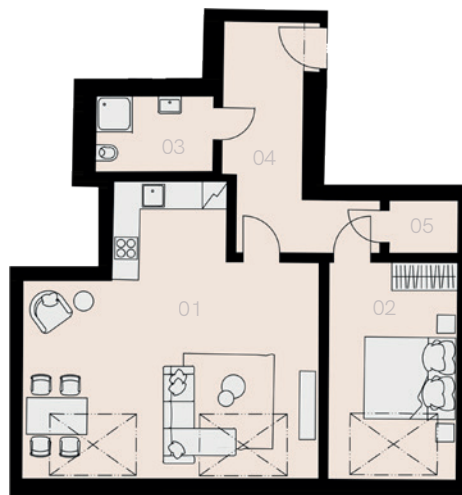

Rezidence Svornosti 27

Praha 5

Byt R-20

2+KK

68,6 m²

5. NP

23.000 Kč

Označení	Název	Plocha / m ²
01	Obývací pokoj + KK	34,9
02	Ložnice	13,7
03	Koupelna + WC	4,4
04	Předsíň	10,8
05	Šatna	1,9
Užitná plocha bytu		65,7
Celková plocha bytu		68,6
Sklep		NE
Parkovací místo		NE