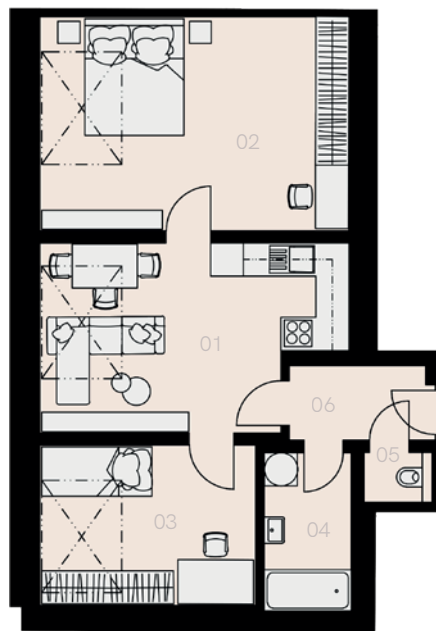

## Praha 5

Byt M-22

3+KK

64,1 m<sup>2</sup>

6. NP

Označení	Název	Plocha / m <sup>2</sup>
01	Obývací pokoj + KK	17,9
02	Ložnice	21,9
03	Ložnice	11,4
04	Koupelna	4,6
05	WC	1,1
06	Předsíň	3,8
<b>Užitná plocha bytu</b>		<b>60,7</b>
<b>Celková plocha bytu</b>		<b>64,1</b>
Sklep		NE
Parkovací místo		NE