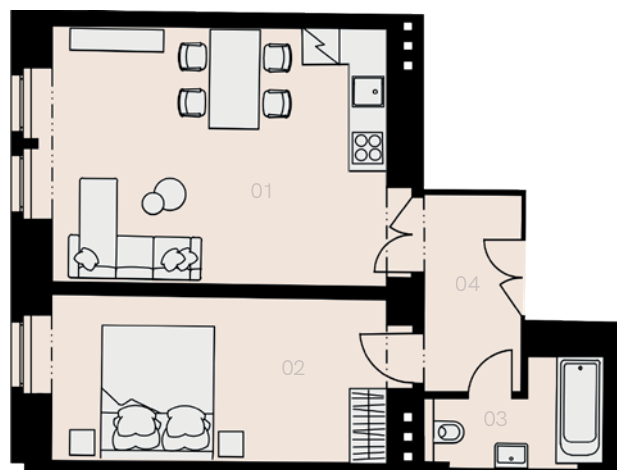

Rezidence Kotevní 3

Praha 5

Byt M-14

2+KK

49,9 m²

4. NP

Označení	Název	Plocha / m ²
01	Obývací pokoj + KK	23,2
02	Ložnice	14,9
03	Koupelna+WC	3,9
04	Předsíň	5,3
Užitná plocha bytu		47,3
Celková plocha bytu		49,9
Sklep		NE
Parkovací místo		NE